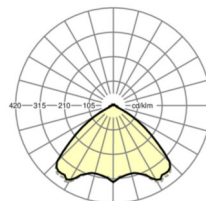

TECHNIKA ŚWIETLNA

Wyposażenie	LED, współczynnik oddawania barw/kolor światła CRI ≥ 80 / 4000K
Tolerancja koloru (MacAdam)	3SDCM
Bezpieczeństwo fotobiologiczne (Oprawa)	RG1
Nominalny strumień świetlny	6100lm
Trwałość LED	50000h L80/B10 (Tq 40°C)
Wydajność oprawy	163lm/W
Kąt rozsyłu światła	105° (C0) / 105° (C90)
UGR pop./pod.	22.1 / 22.5

DEEP-LINK

<https://www.regiolux.de/pl/article/18680206600>

Odnośnik	LED 6000lm 840
ηLB	100 %
Φ ↓/↑	98 % / 2 %
UGR pop./pod.	22.1 / 22.5

MECHANIKA

Kolor obudowy	biały beskidzki RAL 9016
Wymiary (DxSzxW/ŚrxW)	1531mm x 55mm x 37mm
Masa (netto)	1.9kg
Rodzaj montażu	Montaż systemu szyn nośnych

Wymiary

L	1531 mm	Długość
B	55 mm	Szerokość
H	37 mm	Wysokość